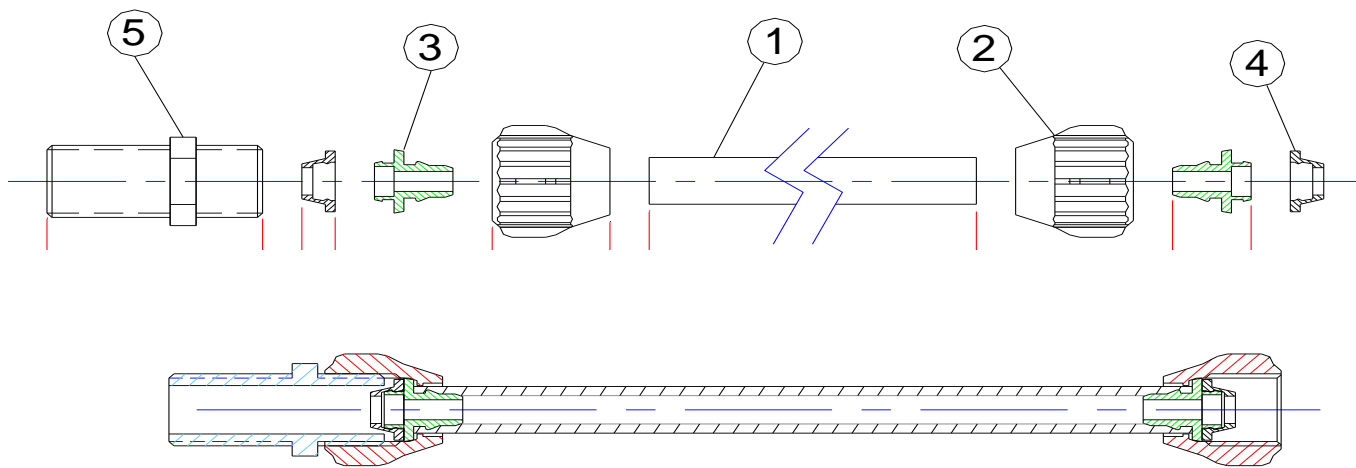

duke**Ficha Producto****Nuevas Manufacturas sa.**AYACUCHO 406 (B1646GJJ). SAN FERNANDO
Buenos Aires- REPUBLICA ARGENTINA**Producto : Flexible Plastico con conexión Plastica HH - Gris / Blanco**

Nº	Parts	Quantity	Made of
1	Tubo Plastico	1	Flexible - PVC
2	Tapas	2	Polipropileno
3	Conectores	2	Polipropileno
4	Sellos conicos	2	Santoprene
5	Conector (Niple)	1	Polipropileno

Temperatura de trabajo : -20 at 60 °C